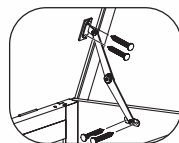

5. Befestigen Sie die obere Leiste sowie das Dach mit Hilfe der Scharniere.
  Install the upper ridge and the roof by the help of the enclosed hinges.