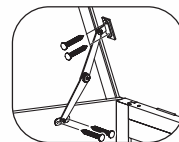

5. Befestigen Sie die obere Leiste sowie das Dach mit Hilfe der Scharniere.
  Install the upper ridge and the roof by the help of the enclosed hinges.